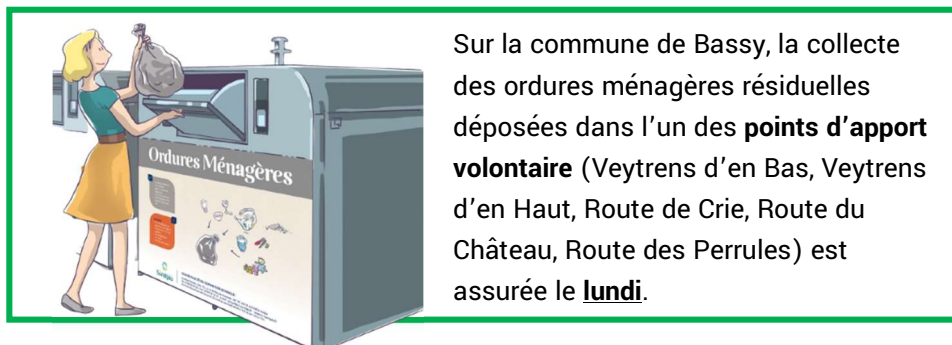

Sur la commune de Bassy, la collecte des ordures ménagères résiduelles déposées dans l'un des **points d'apport volontaire** (Veytrens d'en Bas, Veytrens d'en Haut, Route de Crie, Route du Château, Route des Perrules) est assurée le **lundi**.